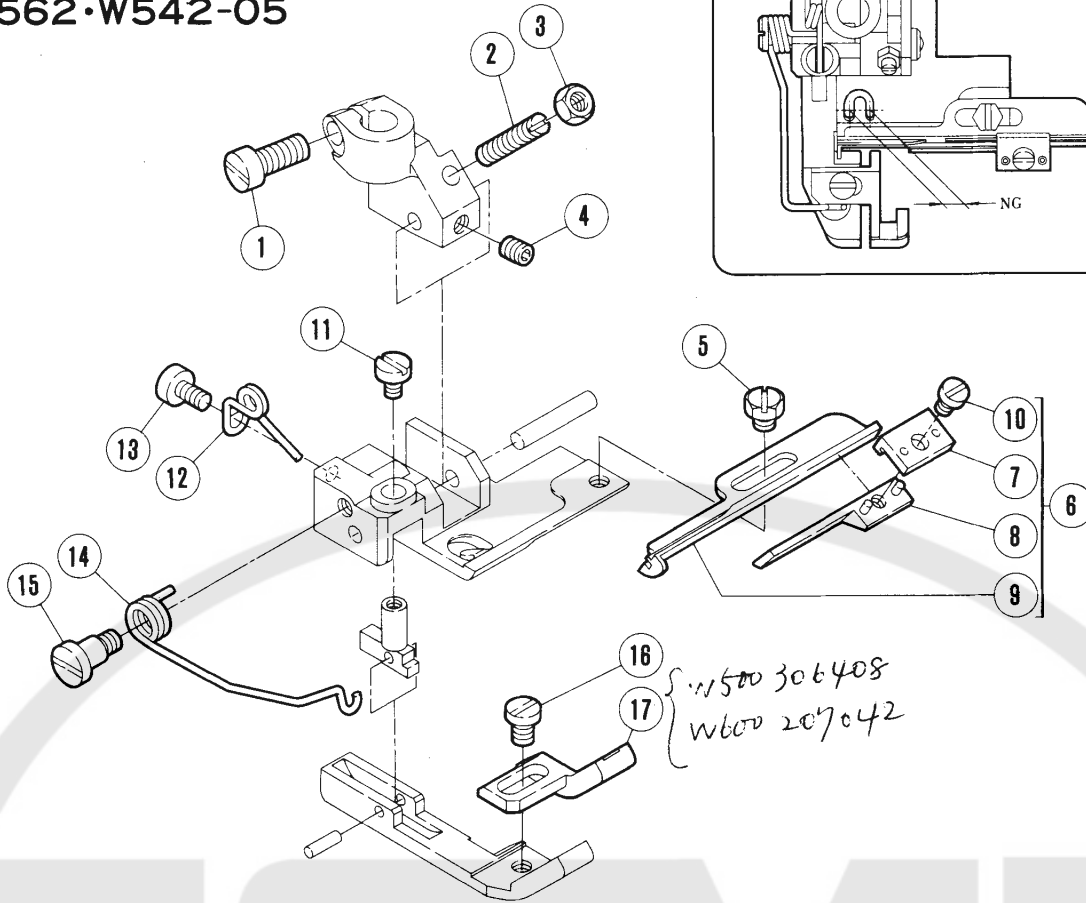

W664·W644-01, 08A
 W562·W542-01, 08A
 W562-21

全機種共通
 The screw is common
 to all machine.

W664·W644-02
 W562·W542-02

NG=針巾(Needle gauge)

REF. NO.	PART NO. 部品番号	名称	NAME	QT.
1	1170-3	平ネジ / C 4 × 9	SCREW	1
2	5519	平ネジ / C 3 × 3 . 3	SCREW	1
3	202875	座金	WASHER	1
4	1222	平ネジ / C 3 × 4	SCREW	1
5	207544	圧縮バネ	SPRING	1
6	257651	線細工バネ	SPRING	1
7	257651A	線細工バネ	SPRING	1
8	5466	止ネジ / C 3 × 1 7	SCREW	1
9	5409	六角ナット / C 3	NUT	1
10	1892	止ネジ / C 3 × 3 . 5	SCREW	1
11	5141	平ネジ / C 1 × 5	SCREW	1
12	201907	ネジリバネ	SPRING	1
13	5544	平ネジ / C 1 × 3 . 5	SCREW	1
14	5465	六角ネジ / C 3 × 2 . 5	SCREW	1
15	207164	案内 / 補助押エ	GUIDE	1
16	207165	案内 / 補助押エ	GUIDE	1

W664·W644-03F

W664·W644-03G

NG=針巾(Needle gauge)

REF. NO.	PART NO. 部品番号	名称	NAME	QT.
1	1170-3	平ネジ / C 4 × 9	SCREW	1
2	5519	平ネジ / C 3 × 3 . 3	SCREW	1
3	202875	座金	WASHER	1
4	1222	平ネジ / C 3 × 4	SCREW	1
5	207544	圧縮バネ	SPRING	1
6	257651	線細工バネ	SPRING	1
7	257651A	線細工バネ	SPRING	1
8	7120	平ネジ / M 2 × 3	SCREW	1
9	257718	案内	GUIDE	1

W664・W644-05
W562・W542-05

W664・W644-08B

押エ(組)の構成部品に含まない。
The wide fabric guide and the narrow fabric guide doesn't include in component parts for presser foot (Assembly).

NG=針巾(Needle gauge)

REF. NO.	PART NO. 部品番号	名称	NAME	QT.
1	1170-3	平ネジ / C 4 × 9	SCREW	1
2	5466	止ネジ / C 3 × 1 7	SCREW	1
3	5409	六角ナット / C 3	NUT	1
4	1892	止ネジ / C 3 × 3 . 5	SCREW	1
5	5465	六角ネジ / C 3 × 2 . 5	SCREW	1
6	257668-91	レース案内 (組)	LACE GUIDE	1
7	257672	クランプ	CLAMP	1
8	257670-91	レース案内 (右)	LACE GUIDE ASSEMBLY	1
9	257669	レース案内 (左)	LACE GUIDE ASSEMBLY	1
10	1231	平ネジ / C 1 × 3 . 4	SCREW	1
11	5544	平ネジ / C 1 × 3 . 5	SCREW	1
12	201907	ネジリバネ	SPRING	1
13	5141	平ネジ / C 1 × 5	SCREW	1
14	207262	ネジリバネ	SPRING	1
15	5291	段付ネジ / C 3	SCREW	1
16	5346	平ネジ / C 3 × 4 . 2	SCREW	1
17	207042	布押エ / 補助押エ	FABRIC GUARD	1
18	1222	平ネジ / C 3 × 4	SCREW	1
19	207544	圧縮バネ	SPRING	1
20	257651A	線細工バネ	SPRING	1
21	7031	平ネジ / M 2 . 5 × 4	SCREW	1
22	257743	押エ補助板	FABRIC GUIDE	1
23	257743A	押エ補助板	FABRIC GUIDE	1