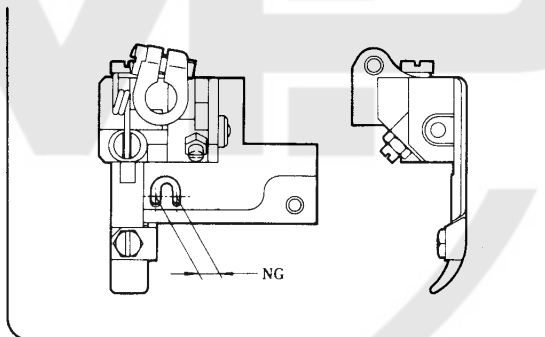

W664·W644-01, 08A
 W562·W542-01, 08A
 W562-21

全機種共通
 The screw is common
 to all machine.

W664·W644-02
 W562·W542-02

NG=針巾(Needle gauge)

REF. NO.	PART NO. 部品番号	名称	NAME	QT.
1	1170-3	平ネジ / C 4 × 9	SCREW	1
2	5519	平ネジ / C 3 × 3 . 3	SCREW	1
3	202875	座金	WASHER	1
4	1222	平ネジ / C 3 × 4	SCREW	1
5	207544	圧縮バネ	SPRING	1
6	257651	線細工バネ	SPRING	1
7	257651A	線細工バネ	SPRING	1
8	5466	止ネジ / C 3 × 1 7	SCREW	1
9	5409	六角ナット / C 3	NUT	1
10	1892	止ネジ / C 3 × 3 . 5	SCREW	1
11	5141	平ネジ / C 1 × 5	SCREW	1
12	201907	ネジリバネ	SPRING	1
13	5544	平ネジ / C 1 × 3 . 5	SCREW	1
14	5465	六角ネジ / C 3 × 2 . 5	SCREW	1
15	207164	案内 / 補助押エ	GUIDE	1
16	207165	案内 / 補助押エ	GUIDE	1