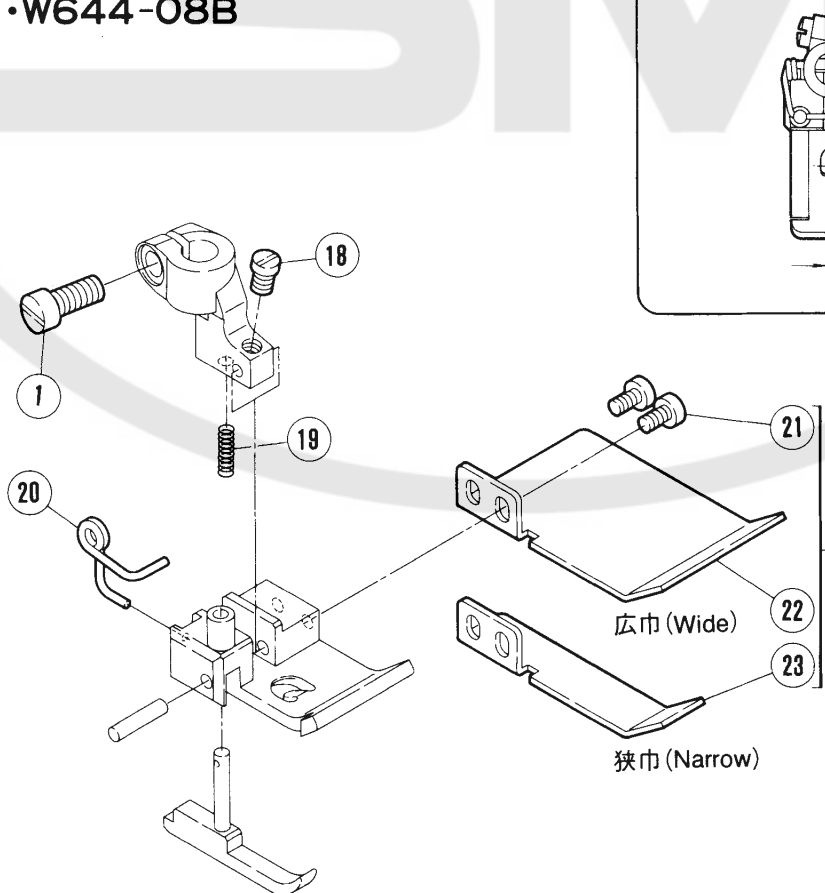

W664・W644-05
W562・W542-05

W664・W644-08B

押エ(組)の構成部品に含まない。
The wide fabric guide and the narrow fabric guide doesn't include in component parts for presser foot (Assembly).

NG=針巾(Needle gauge)

REF. NO.	PART NO. 部品番号	名称	NAME	QT.
1	1170-3	平ネジ / C 4 × 9	SCREW	1
2	5466	止ネジ / C 3 × 1 7	SCREW	1
3	5409	六角ナット / C 3	NUT	1
4	1892	止ネジ / C 3 × 3 . 5	SCREW	1
5	5465	六角ネジ / C 3 × 2 . 5	SCREW	1
6	257668-91	レース案内 (組)	LACE GUIDE	1
7	257672	クランプ	CLAMP	1
8	257670-91	レース案内 (右)	LACE GUIDE ASSEMBLY	1
9	257669	レース案内 (左)	LACE GUIDE ASSEMBLY	1
10	1231	平ネジ / C 1 × 3 . 4	SCREW	1
11	5544	平ネジ / C 1 × 3 . 5	SCREW	1
12	201907	ネジリバネ	SPRING	1
13	5141	平ネジ / C 1 × 5	SCREW	1
14	207262	ネジリバネ	SPRING	1
15	5291	段付ネジ / C 3	SCREW	1
16	5346	平ネジ / C 3 × 4 . 2	SCREW	1
17	207042	布押エ / 補助押エ	FABRIC GUARD	1
18	1222	平ネジ / C 3 × 4	SCREW	1
19	207544	圧縮バネ	SPRING	1
20	257651A	線細工バネ	SPRING	1
21	7031	平ネジ / M 2 . 5 × 4	SCREW	1
22	257743	押エ補助板	FABRIC GUIDE	1
23	257743A	押エ補助板	FABRIC GUIDE	1