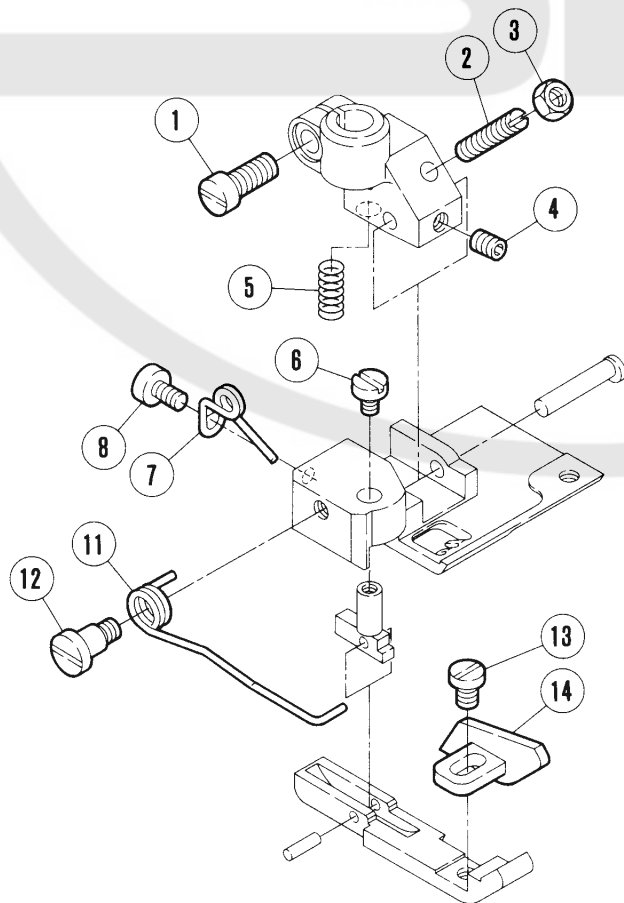

W664·W644-33