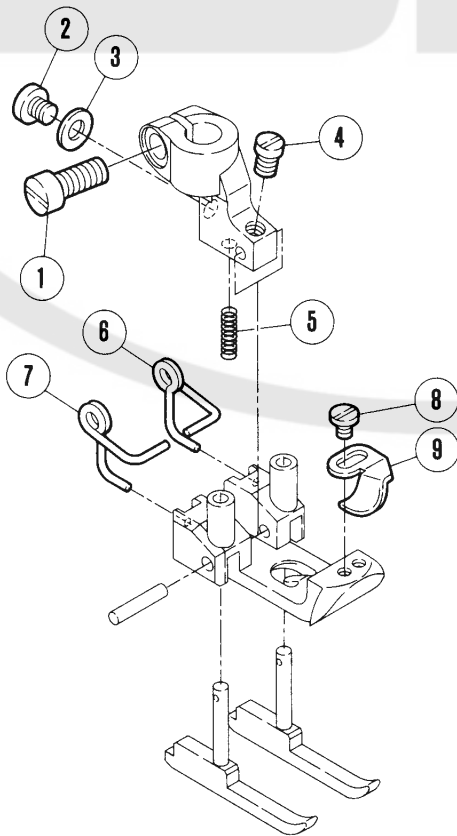

W664·W644-01, 08A
 W562·W542-01, 08A
 W562-21

全機種共通
 The screw is common
 to all machine.

W664·W644-02
 W562·W542-02

NG=針巾(Needle gauge)

REF. NO.	PART NO. 部品番号	名称	NAME	QT.
1	1170-3	平ネジ / C 4 × 9	SCREW	1
2	5519	平ネジ / C 3 × 3 . 3	SCREW	1
3	202875	座金	WASHER	1
4	1222	平ネジ / C 3 × 4	SCREW	1
5	207544	圧縮バネ	SPRING	1
6	257651	線細工バネ	SPRING	1
7	257651A	線細工バネ	SPRING	1
8	5466	止ネジ / C 3 × 1 7	SCREW	1
9	5409	六角ナット / C 3	NUT	1
10	1892	止ネジ / C 3 × 3 . 5	SCREW	1
11	5141	平ネジ / C 1 × 5	SCREW	1
12	201907	ネジリバネ	SPRING	1
13	5544	平ネジ / C 1 × 3 . 5	SCREW	1
14	5465	六角ネジ / C 3 × 2 . 5	SCREW	1
15	207164	案内 / 補助押エ	GUIDE	1
16	207165	案内 / 補助押エ	GUIDE	1

W664·W644-03F

W664·W644-03G

NG=針巾(Needle gauge)

REF. NO.	PART NO. 部品番号	名称	NAME	QT.
1	1170-3	平ネジ / C 4 × 9	SCREW	1
2	5519	平ネジ / C 3 × 3 . 3	SCREW	1
3	202875	座金	WASHER	1
4	1222	平ネジ / C 3 × 4	SCREW	1
5	207544	圧縮バネ	SPRING	1
6	257651	線細工バネ	SPRING	1
7	257651A	線細工バネ	SPRING	1
8	7120	平ネジ / M 2 × 3	SCREW	1
9	257718	案内	GUIDE	1

W664・W644-05
W562・W542-05

W664・W644-08B

押エ(組)の構成部品に含まない。
The wide fabric guide and the narrow fabric guide doesn't include in component parts for presser foot (Assembly).

NG=針巾(Needle gauge)

REF. NO.	PART NO. 部品番号	名称	NAME	QT.
1	1170-3	平ネジ / C 4 × 9	SCREW	1
2	5466	止ネジ / C 3 × 1 7	SCREW	1
3	5409	六角ナット / C 3	NUT	1
4	1892	止ネジ / C 3 × 3 . 5	SCREW	1
5	5465	六角ネジ / C 3 × 2 . 5	SCREW	1
6	257668-91	レース案内 (組)	LACE GUIDE	1
7	257672	クランプ	CLAMP	1
8	257670-91	レース案内 (右)	LACE GUIDE ASSEMBLY	1
9	257669	レース案内 (左)	LACE GUIDE ASSEMBLY	1
10	1231	平ネジ / C 1 × 3 . 4	SCREW	1
11	5544	平ネジ / C 1 × 3 . 5	SCREW	1
12	201907	ネジリバネ	SPRING	1
13	5141	平ネジ / C 1 × 5	SCREW	1
14	207262	ネジリバネ	SPRING	1
15	5291	段付ネジ / C 3	SCREW	1
16	5346	平ネジ / C 3 × 4 . 2	SCREW	1
17	207042	布押エ / 補助押エ	FABRIC GUARD	1
18	1222	平ネジ / C 3 × 4	SCREW	1
19	207544	圧縮バネ	SPRING	1
20	257651A	線細工バネ	SPRING	1
21	7031	平ネジ / M 2 . 5 × 4	SCREW	1
22	257743	押エ補助板	FABRIC GUIDE	1
23	257743A	押エ補助板	FABRIC GUIDE	1