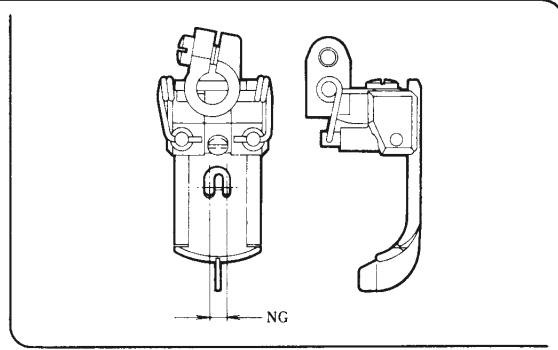

W664·W644-03F