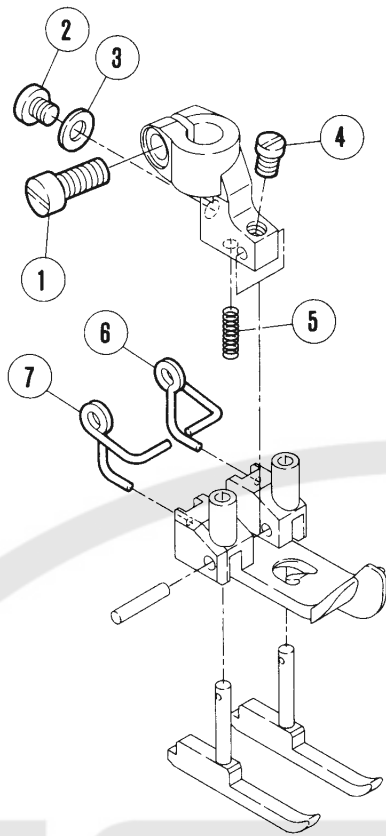

W664·W644-03F