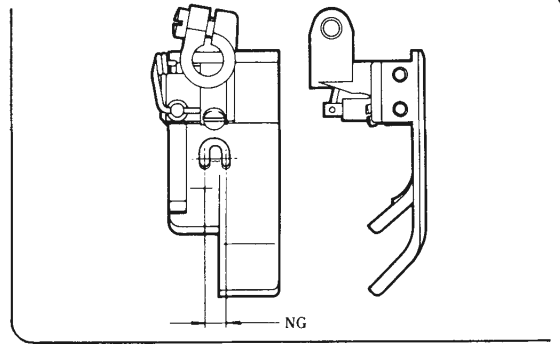

W664・W644-34,35

押エ(組)の構成部品に含まない。
The wide fabric guide and the narrow fabric guide doesn't include in component parts for presser foot(Assembly).

W664・W644-71,81