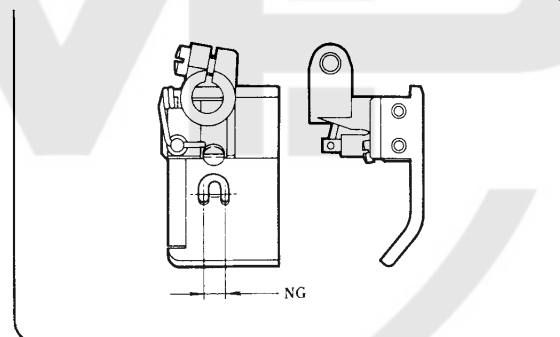

押エ(組)の構成部品に含まない。
The wide fabric guide and the narrow fabric guide doesn't include in component parts for presser foot(Assembly).

NG=針巾(Needle gauge)