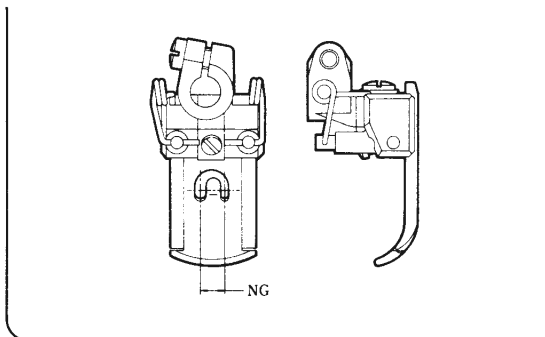

W664·W644-01, 08A
 W562·W542-01, 08A
 W562-21

全機種共通
 The screw is common
 to all machine.

W664·W644-02
 W562·W542-02

NG=針巾(Needle gauge)

REF. NO.	PART NO. 部品番号	名称	NAME	QT.
1	1170-3	平ネジ / C 4 × 9	SCREW	1
2	5519	平ネジ / C 3 × 3 . 3	SCREW	1
3	202875	座金	WASHER	1
4	1222	平ネジ / C 3 × 4	SCREW	1
5	207544	圧縮バネ	SPRING	1
6	257651	線細工バネ	SPRING	1
7	257651A	線細工バネ	SPRING	1
8	5466	止ネジ / C 3 × 1 7	SCREW	1
9	5409	六角ナット / C 3	NUT	1
10	1892	止ネジ / C 3 × 3 . 5	SCREW	1
11	5141	平ネジ / C 1 × 5	SCREW	1
12	201907	ネジリバネ	SPRING	1
13	5544	平ネジ / C 1 × 3 . 5	SCREW	1
14	5465	六角ネジ / C 3 × 2 . 5	SCREW	1
15	207164	案内 / 補助押エ	GUIDE	1
16	207165	案内 / 補助押エ	GUIDE	1