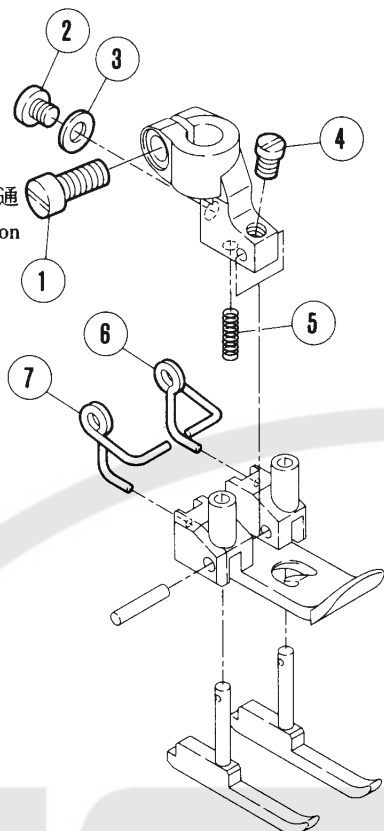

W664・W644-05 (W562・W542-05)	6- 7
W664・W644-08B	6- 7
W664・W644-32	8- 9
W664・W644-33	8- 9
W664・W644-34, 35	10-11

W664・W644-71, 81	10-11
------------------------	-------

部品番号インデックス (Part number index)	14
--------------------------------------	----

W664·W644-01, 08A
 W562·W542-01, 08A
 W562-21

全機種共通
 The screw is common
 to all machine.

W664·W644-02
 W562·W542-02

NG=針巾(Needle gauge)

REF. NO.	PART NO. 部品番号	名称	NAME	QT.
1	1170-3	平ネジ / C 4 × 9	SCREW	1
2	5519	平ネジ / C 3 × 3 . 3	SCREW	1
3	202875	座金	WASHER	1
4	1222	平ネジ / C 3 × 4	SCREW	1
5	207544	圧縮バネ	SPRING	1
6	257651	線細工バネ	SPRING	1
7	257651A	線細工バネ	SPRING	1
8	5466	止ネジ / C 3 × 1 7	SCREW	1
9	5409	六角ナット / C 3	NUT	1
10	1892	止ネジ / C 3 × 3 . 5	SCREW	1
11	5141	平ネジ / C 1 × 5	SCREW	1
12	201907	ネジリバネ	SPRING	1
13	5544	平ネジ / C 1 × 3 . 5	SCREW	1
14	5465	六角ネジ / C 3 × 2 . 5	SCREW	1
15	207164	案内 / 補助押エ	GUIDE	1
16	207165	案内 / 補助押エ	GUIDE	1

W664・W644-05
W562・W542-05

W664・W644-08B

押エ(組)の構成部品に含まない。
The wide fabric guide and the narrow fabric guide doesn't include in component parts for presser foot (Assembly).

NG=針巾(Needle gauge)

REF. NO.	PART NO. 部品番号	名称	NAME	QT.
1	1170-3	平ネジ / C 4 × 9	SCREW	1
2	5466	止ネジ / C 3 × 1 7	SCREW	1
3	5409	六角ナット / C 3	NUT	1
4	1892	止ネジ / C 3 × 3 . 5	SCREW	1
5	5465	六角ネジ / C 3 × 2 . 5	SCREW	1
6	257668-91	レース案内 (組)	LACE GUIDE	1
7	257672	クランプ	CLAMP	1
8	257670-91	レース案内 (右)	LACE GUIDE ASSEMBLY	1
9	257669	レース案内 (左)	LACE GUIDE ASSEMBLY	1
10	1231	平ネジ / C 1 × 3 . 4	SCREW	1
11	5544	平ネジ / C 1 × 3 . 5	SCREW	1
12	201907	ネジリバネ	SPRING	1
13	5141	平ネジ / C 1 × 5	SCREW	1
14	207262	ネジリバネ	SPRING	1
15	5291	段付ネジ / C 3	SCREW	1
16	5346	平ネジ / C 3 × 4 . 2	SCREW	1
17	207042	布押エ / 補助押エ	FABRIC GUARD	1
18	1222	平ネジ / C 3 × 4	SCREW	1
19	207544	圧縮バネ	SPRING	1
20	257651A	線細工バネ	SPRING	1
21	7031	平ネジ / M 2 . 5 × 4	SCREW	1
22	257743	押エ補助板	FABRIC GUIDE	1
23	257743A	押エ補助板	FABRIC GUIDE	1