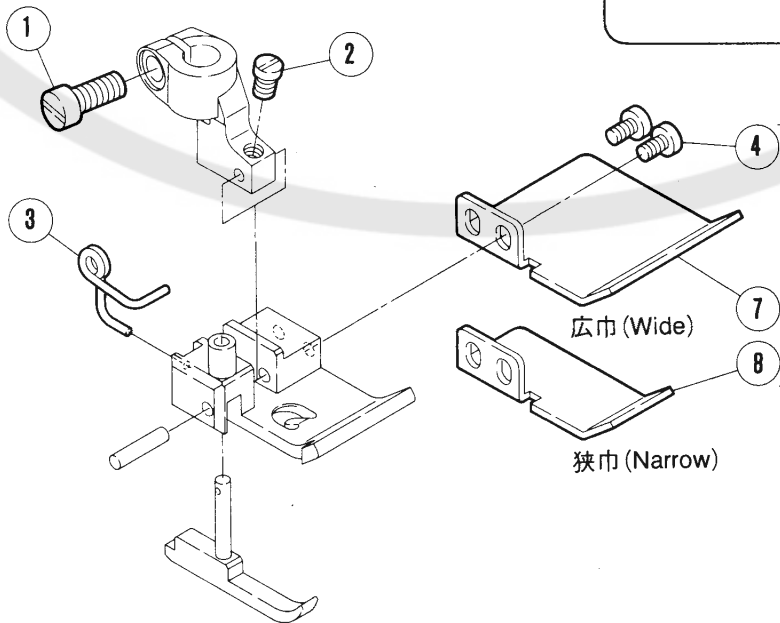

押エ(組)の構成部品に含まない。
The wide fabric guide and the narrow fabric guide doesn't include in component parts for presser foot(Assembly).

NG=針巾(Needle gauge)