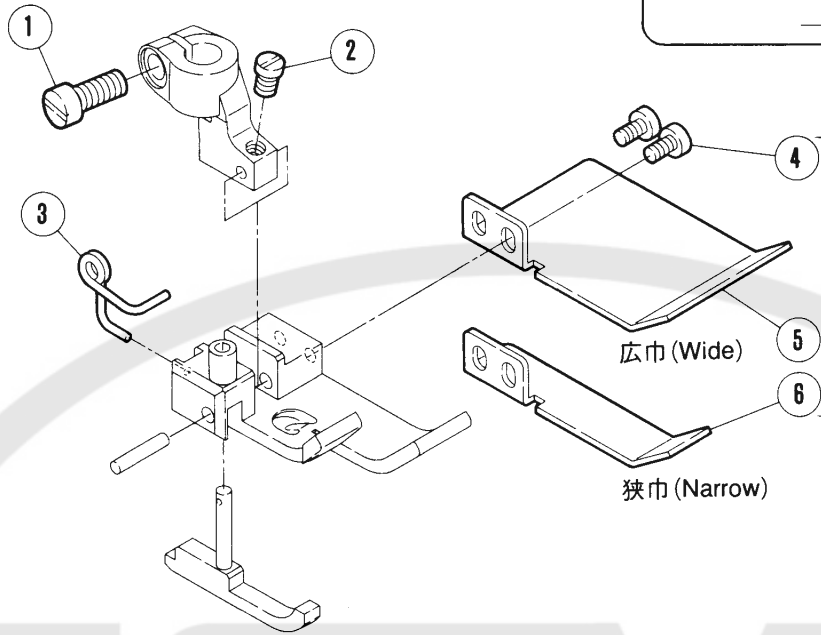

W664・W644-34,35

押エ(組)の構成部品に含まない。
The wide fabric guide and the narrow fabric guide doesn't include in component parts for presser foot(Assembly).

W664・W644-71,81