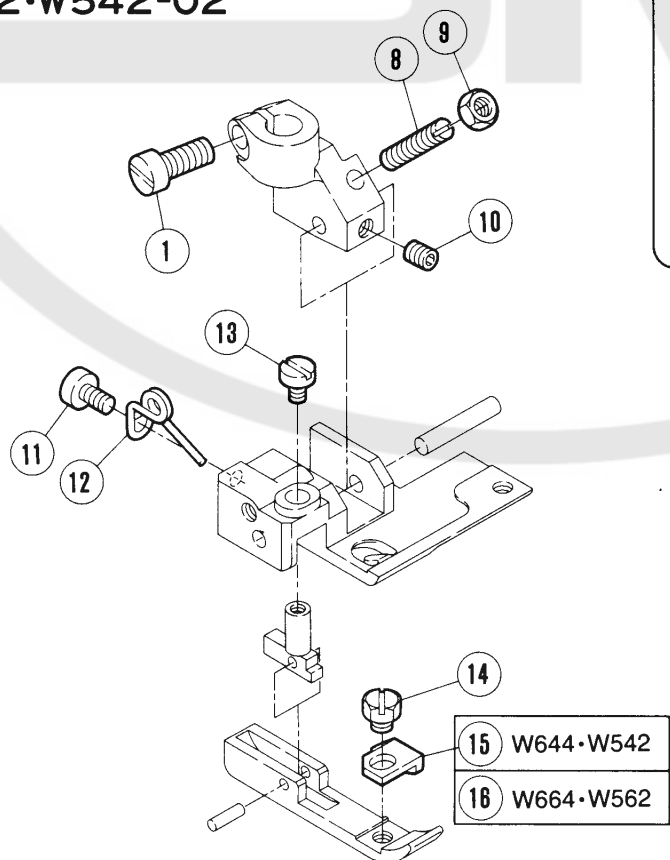

W664·W644-01, 08A
 W562·W542-01, 08A
 W562-21

全機種共通
 The screw is common
 to all machine.

W664·W644-02
 W562·W542-02

NG=針巾(Needle gauge)

REF. NO.	PART NO. 部品番号	名称	NAME	QT.
1	1170-3	平ネジ / C 4 × 9	SCREW	1
2	5519	平ネジ / C 3 × 3 . 3	SCREW	1
3	202875	座金	WASHER	1
4	1222	平ネジ / C 3 × 4	SCREW	1
5	207544	圧縮バネ	SPRING	1
6	257651	線細工バネ	SPRING	1
7	257651A	線細工バネ	SPRING	1
8	5466	止ネジ / C 3 × 1 7	SCREW	1
9	5409	六角ナット / C 3	NUT	1
10	1892	止ネジ / C 3 × 3 . 5	SCREW	1
11	5141	平ネジ / C 1 × 5	SCREW	1
12	201907	ネジリバネ	SPRING	1
13	5544	平ネジ / C 1 × 3 . 5	SCREW	1
14	5465	六角ネジ / C 3 × 2 . 5	SCREW	1
15	207164	案内 / 補助押エ	GUIDE	1
16	207165	案内 / 補助押エ	GUIDE	1

W664·W644-03F

W664·W644-03G

NG=針巾(Needle gauge)

REF. NO.	PART NO. 部品番号	名称	NAME	QT.
1	1170-3	平ネジ / C 4 × 9	SCREW	1
2	5519	平ネジ / C 3 × 3 . 3	SCREW	1
3	202875	座金	WASHER	1
4	1222	平ネジ / C 3 × 4	SCREW	1
5	207544	圧縮バネ	SPRING	1
6	257651	線細工バネ	SPRING	1
7	257651A	線細工バネ	SPRING	1
8	7120	平ネジ / M 2 × 3	SCREW	1
9	257718	案内	GUIDE	1

W664・W644-05
W562・W542-05

W664・W644-08B

押エ(組)の構成部品に含まない。
The wide fabric guide and the narrow fabric guide doesn't include in component parts for presser foot (Assembly).

NG=針巾(Needle gauge)

REF. NO.	PART NO. 部品番号	名称	NAME	QT.
1	1170-3	平ネジ / C 4 × 9	SCREW	1
2	5466	止ネジ / C 3 × 1 7	SCREW	1
3	5409	六角ナット / C 3	NUT	1
4	1892	止ネジ / C 3 × 3 . 5	SCREW	1
5	5465	六角ネジ / C 3 × 2 . 5	SCREW	1
6	257668-91	レース案内 (組)	LACE GUIDE	1
7	257672	クランプ	CLAMP	1
8	257670-91	レース案内 (右)	LACE GUIDE ASSEMBLY	1
9	257669	レース案内 (左)	LACE GUIDE ASSEMBLY	1
10	1231	平ネジ / C 1 × 3 . 4	SCREW	1
11	5544	平ネジ / C 1 × 3 . 5	SCREW	1
12	201907	ネジリバネ	SPRING	1
13	5141	平ネジ / C 1 × 5	SCREW	1
14	207262	ネジリバネ	SPRING	1
15	5291	段付ネジ / C 3	SCREW	1
16	5346	平ネジ / C 3 × 4 . 2	SCREW	1
17	207042	布押エ / 補助押エ	FABRIC GUARD	1
18	1222	平ネジ / C 3 × 4	SCREW	1
19	207544	圧縮バネ	SPRING	1
20	257651A	線細工バネ	SPRING	1
21	7031	平ネジ / M 2 . 5 × 4	SCREW	1
22	257743	押エ補助板	FABRIC GUIDE	1
23	257743A	押エ補助板	FABRIC GUIDE	1