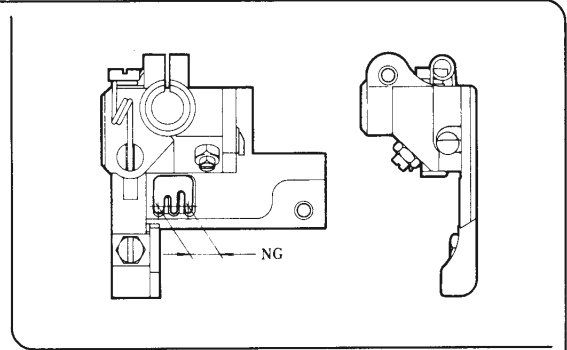

W664·W644-32