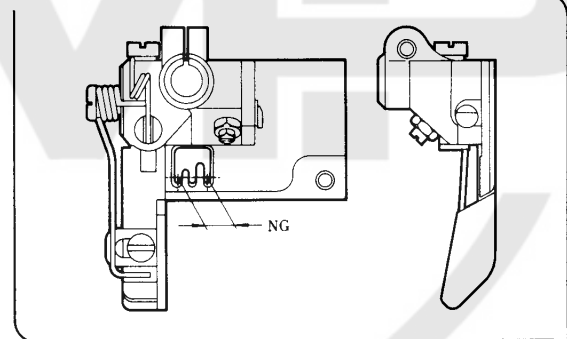

W664·W644-33