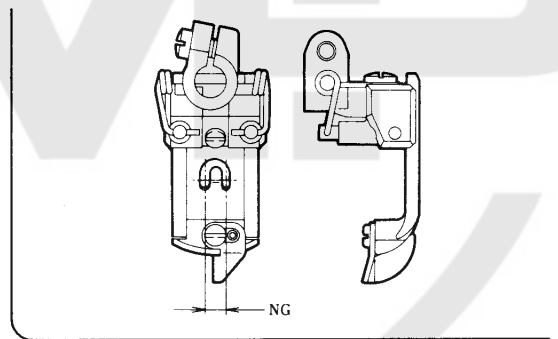

W664·W644-01, 08A
 W562·W542-01, 08A
 W562-21

全機種共通
 The screw is common
 to all machine.

W664·W644-02
 W562·W542-02

NG=針巾(Needle gauge)

REF. NO.	PART NO. 部品番号	名称	NAME	QT.
1	1170-3	平ネジ / C 4 × 9	SCREW	1
2	5519	平ネジ / C 3 × 3 . 3	SCREW	1
3	202875	座金	WASHER	1
4	1222	平ネジ / C 3 × 4	SCREW	1
5	207544	圧縮バネ	SPRING	1
6	257651	線細工バネ	SPRING	1
7	257651A	線細工バネ	SPRING	1
8	5466	止ネジ / C 3 × 1 7	SCREW	1
9	5409	六角ナット / C 3	NUT	1
10	1892	止ネジ / C 3 × 3 . 5	SCREW	1
11	5141	平ネジ / C 1 × 5	SCREW	1
12	201907	ネジリバネ	SPRING	1
13	5544	平ネジ / C 1 × 3 . 5	SCREW	1
14	5465	六角ネジ / C 3 × 2 . 5	SCREW	1
15	207164	案内 / 補助押エ	GUIDE	1
16	207165	案内 / 補助押エ	GUIDE	1

W664·W644-03F

W664·W644-03G

NG=針巾(Needle gauge)

REF. NO.	PART NO. 部品番号	名称	NAME	QT.
1	1170-3	平ネジ / C 4 × 9	SCREW	1
2	5519	平ネジ / C 3 × 3 . 3	SCREW	1
3	202875	座金	WASHER	1
4	1222	平ネジ / C 3 × 4	SCREW	1
5	207544	圧縮バネ	SPRING	1
6	257651	線細工バネ	SPRING	1
7	257651A	線細工バネ	SPRING	1
8	7120	平ネジ / M 2 × 3	SCREW	1
9	257718	案内	GUIDE	1

W664・W644-05
W562・W542-05

W664・W644-08B

押エ(組)の構成部品に含まない。
The wide fabric guide and the narrow fabric guide doesn't include in component parts for presser foot (Assembly).

NG=針巾(Needle gauge)

REF. NO.	PART NO. 部品番号	名称	NAME	QT.
1	1170-3	平ネジ / C 4 × 9	SCREW	1
2	5466	止ネジ / C 3 × 1 7	SCREW	1
3	5409	六角ナット / C 3	NUT	1
4	1892	止ネジ / C 3 × 3 . 5	SCREW	1
5	5465	六角ネジ / C 3 × 2 . 5	SCREW	1
6	257668-91	レース案内 (組)	LACE GUIDE	1
7	257672	クランプ	CLAMP	1
8	257670-91	レース案内 (右)	LACE GUIDE ASSEMBLY	1
9	257669	レース案内 (左)	LACE GUIDE ASSEMBLY	1
10	1231	平ネジ / C 1 × 3 . 4	SCREW	1
11	5544	平ネジ / C 1 × 3 . 5	SCREW	1
12	201907	ネジリバネ	SPRING	1
13	5141	平ネジ / C 1 × 5	SCREW	1
14	207262	ネジリバネ	SPRING	1
15	5291	段付ネジ / C 3	SCREW	1
16	5346	平ネジ / C 3 × 4 . 2	SCREW	1
17	207042	布押エ / 補助押エ	FABRIC GUARD	1
18	1222	平ネジ / C 3 × 4	SCREW	1
19	207544	圧縮バネ	SPRING	1
20	257651A	線細工バネ	SPRING	1
21	7031	平ネジ / M 2 . 5 × 4	SCREW	1
22	257743	押エ補助板	FABRIC GUIDE	1
23	257743A	押エ補助板	FABRIC GUIDE	1