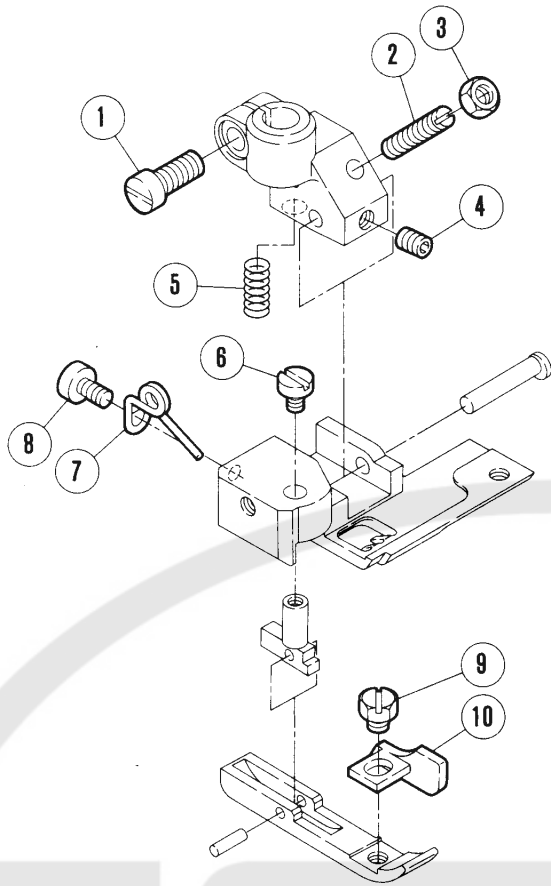

W664·W644-32